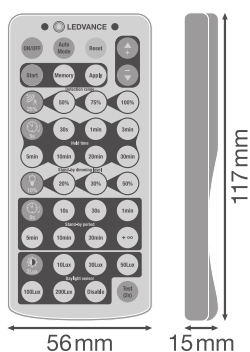

SCHEDA TECNICA DEL PRODOTTO

HB SENSOR REMOTE CONTROL 87 147 190W

HIGH BAY SENSOR GEN 4 ACCESSORIES | Telecomando e sensore di ricambio per apparecchi di illuminazione HIGH BAY GEN 4

Vantaggi del prodotto

- Facile apprendimento e installazione del sensore

Caratteristiche del prodotto

- Telecomando per impostazioni avanzate del sensore

DATI TECNICI

DIMENSIONI E PESO

Lunghezza	117 mm
Larghezza	56 mm
Altezza	15,0 mm
Peso prodotto	32,00 g

HB Sensor Module_HB Remote Control_Line drawing

APPLICAZIONE & INSTALLAZIONE

Temperatura ambiente	0...+40 °C
Posizione di montaggio	Apparecchio di illuminazione

SENSORE

Accens./spegn. controllati da sensore	5 s...30 min
Area di rilevamento del sens.movimento	3...15 m
Soglia di rilevamento del sens. luce	2...200 lx

DATI LOGISTICI

Codice prodotto	Unità di imballo (Pezzi/unità)	Dimensioni (lunghezza x profondità x altezza)	Peso lordo	Volume
4058075611436	Astuccio 1	61 mm x 19 mm x 141 mm	46.00 g	0.16 dm ³
4058075611443	Cartone di spedizione 60	382 mm x 217 mm x 170 mm	2990.00 g	14.09 dm ³